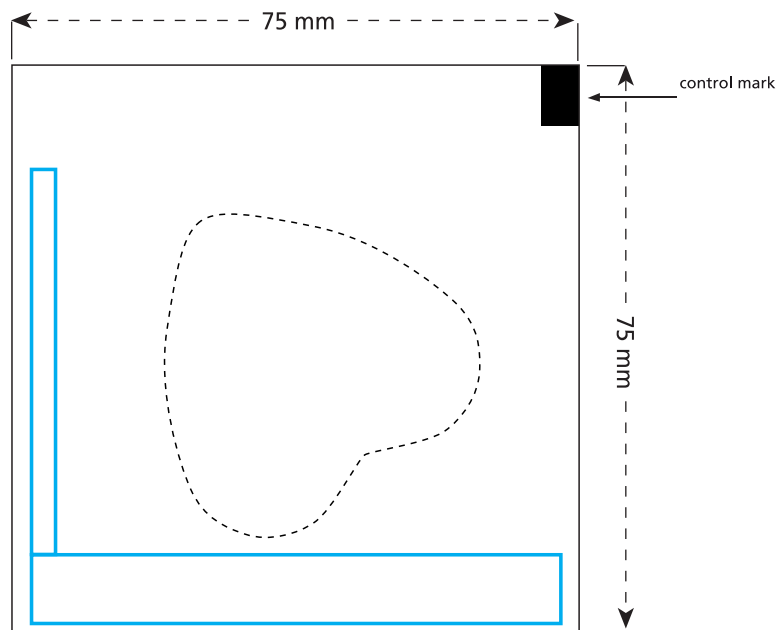

## VÄNLIGEN NOTERA

Denna illustration ger en ungefärlig bild av slutprodukten.

Tre veckors leveranstid säkerställs efter godkänt korrektur inom två dagar.  
Denna produkt trycks med flexotryck och använder Pantones Coated-skala.