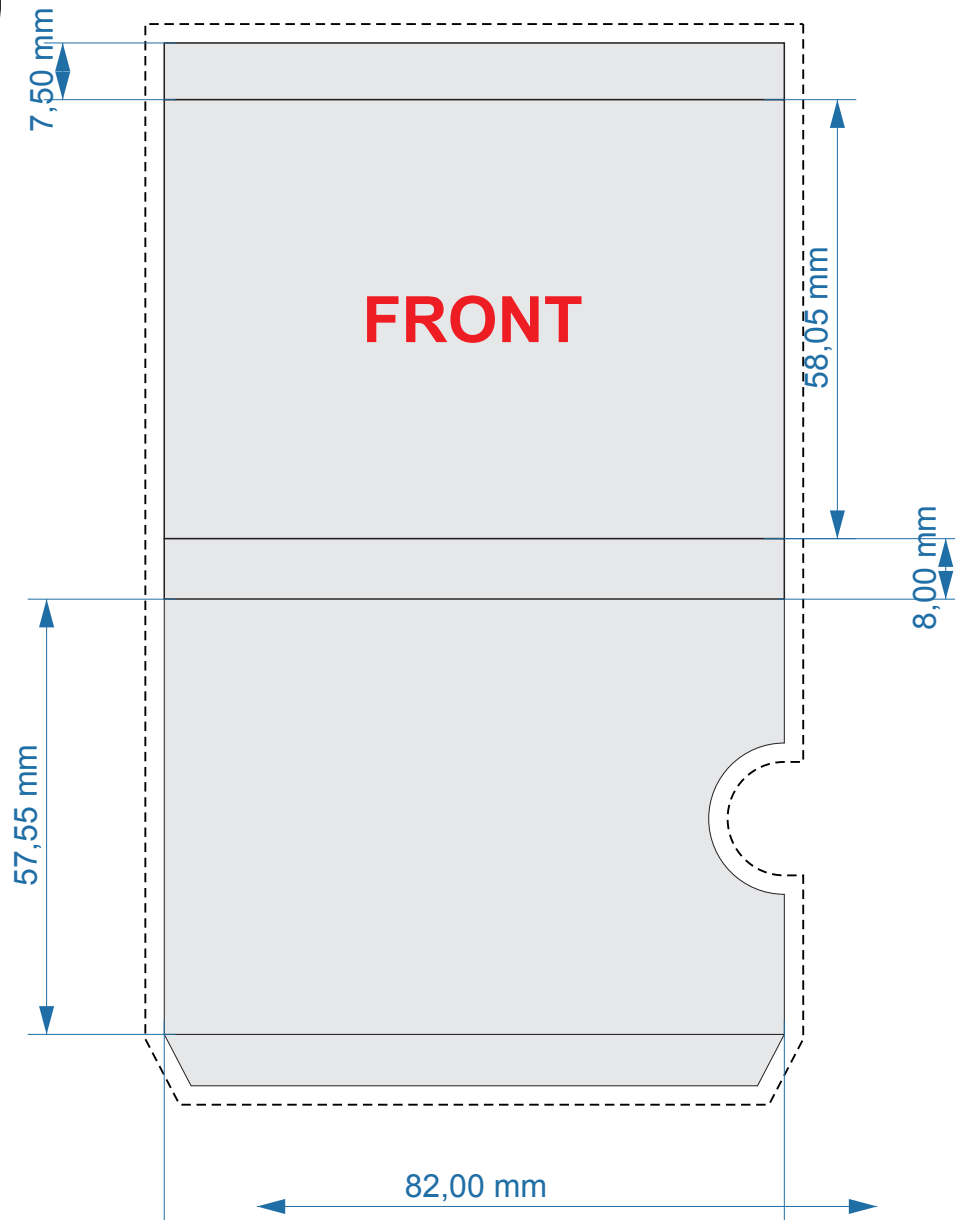

KORREKTUR

BLISTERPACK

TRYCKFÄRGER

Digitaltryck

VÄNLIGEN NOTERA

Logotypen hamnar inte alltid mitt på kolan eller karamellen vid produktion, därför trycks alltid tre repetitioner per ark.
Denna illustration ger en ungefärlig bild av slutprodukten.

Tre veckors leveranstid säkerställs efter godkänt korrektur inom två dagar.
Denna produkt trycks med flexotryck och använder Pantones Coated-skala.