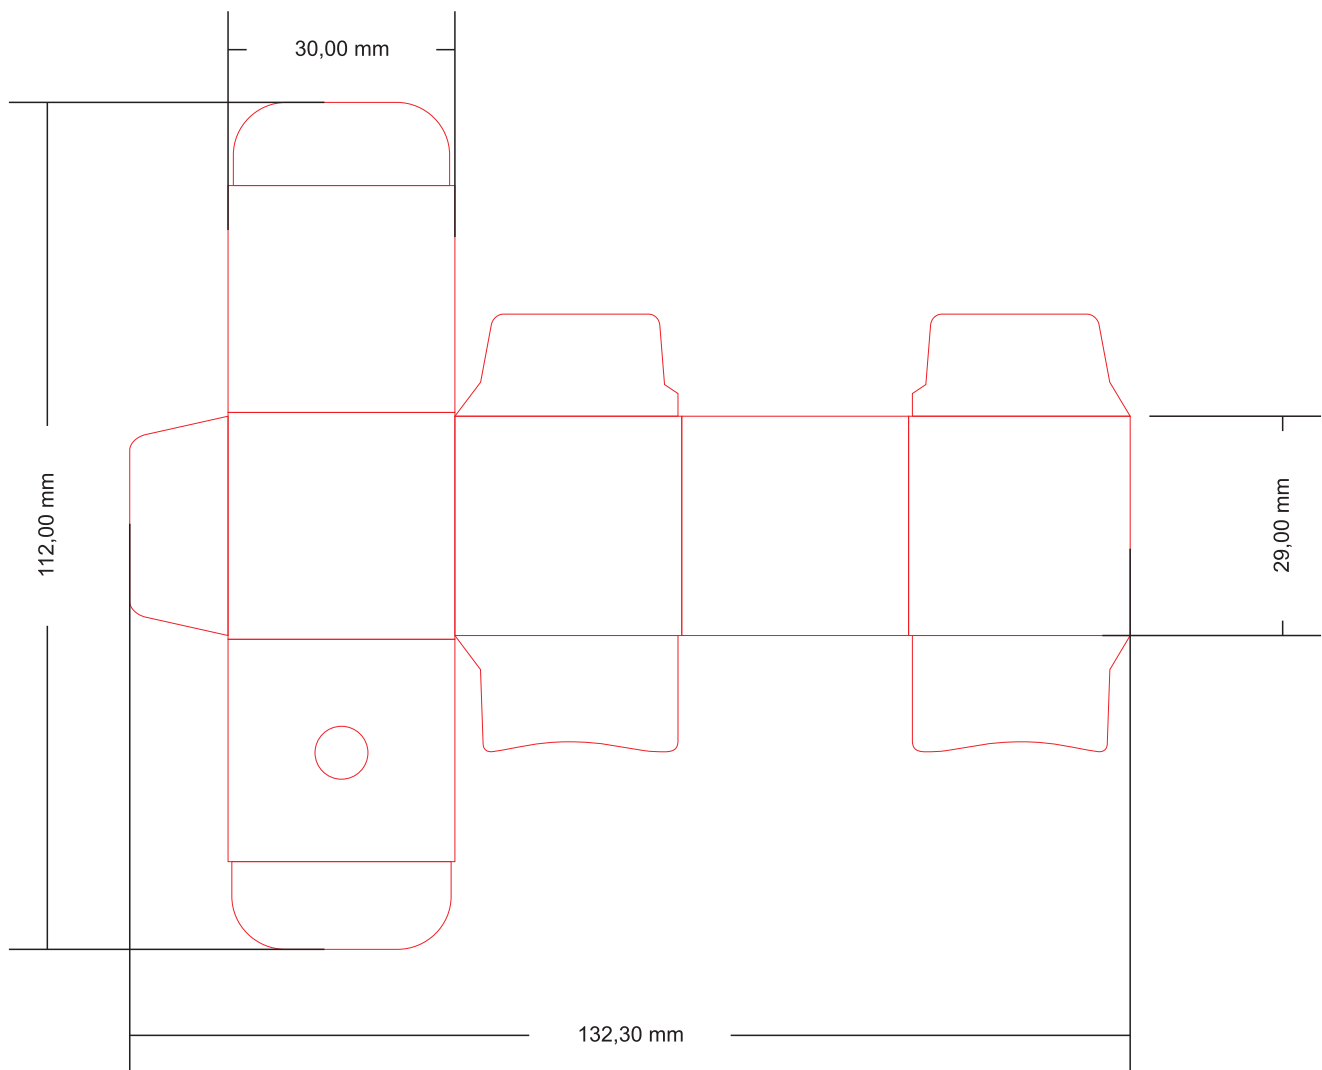

KORREKTUR

Kubklubb

TRYCKFÄRGER

PMS C

PMS C

PMS C

PMS C

VÄNLIGEN NOTERA

Denna illustration ger en ungefärlig bild av slutprodukten.

Fyra veckors leveranstid säkerställs efter godkänt korrektur inom två dagar.
Denna produkt trycks med offsettryck.