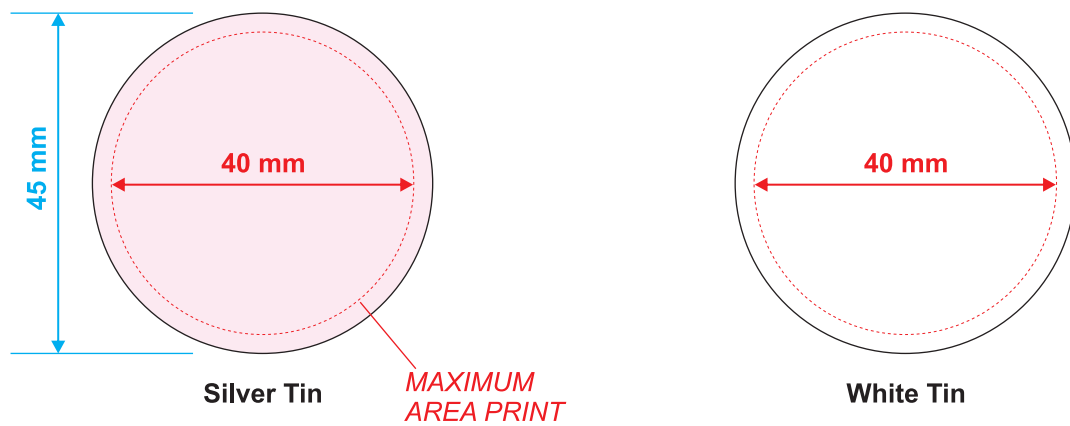

## VÄNLIGEN NOTERA

Denna illustration ger en ungefärlig bild av slutprodukten.

Fyra veckors leveranstid säkerställs efter godkänt korrektur inom två dagar.  
Denna produkt trycks med digitaltryck.