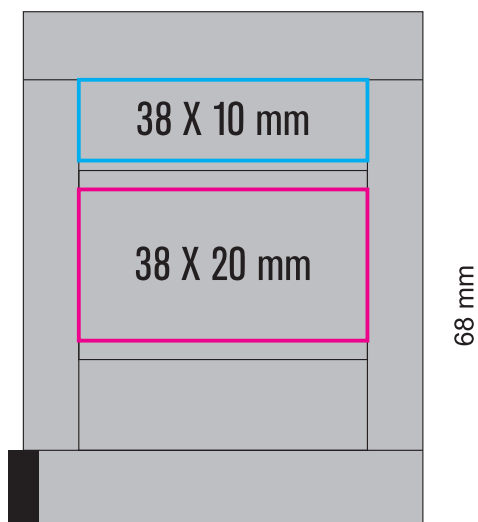

## TRYCKFÄRGER

PMS C

PMS C

PMS C

PMS C

52,8 mm

## VÄNLIGEN NOTERA

Denna illustration ger en ungefärlig bild av slutprodukten.

Denna produkt trycks med flexotryck och använder Pantones Coated-skala.